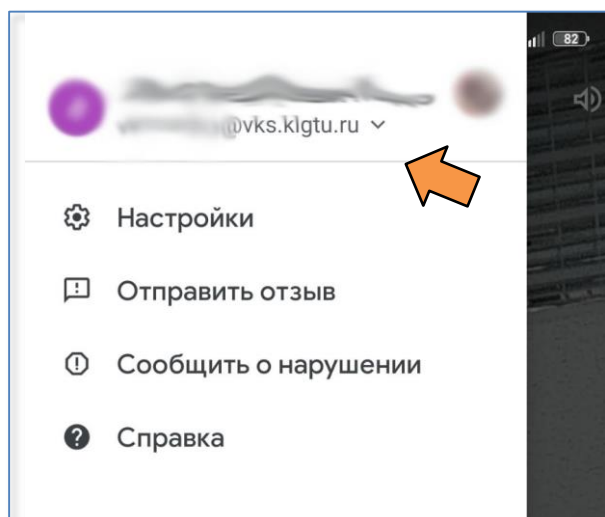

2. Вы сразу попадете на свою конференцию. Если при переходе по ссылке вас выбрасывает обратно, Google Meet не запускается, то это может означать отсутствие пароля на доступ к устройству при его запуске (пароль, графический ключ, отпечаток пальца, определение по лицу).

3. Но по умолчанию вход в Google Meet происходит под учетной записью google на которую настроено устройство. Проверить это и, если необходимо, изменить можно через меню в верхнем левом углу экрана (≡)