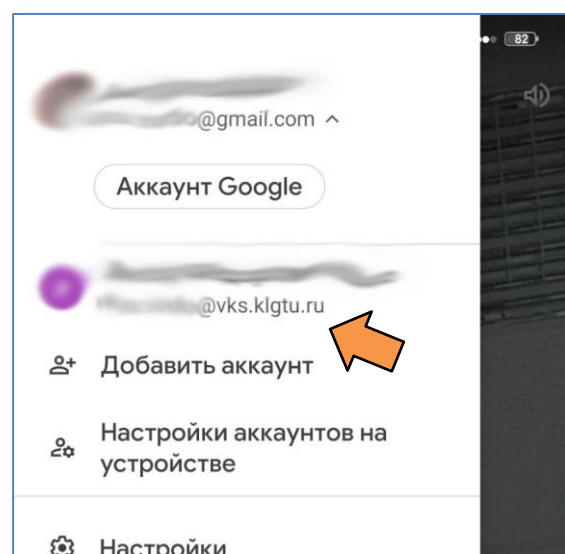

2. Вы сразу попадете на свою конференцию. Если при переходе по ссылке вас выбрасывает обратно, Google Meet не запускается, то это может означать отсутствие пароля на доступ к устройству при его запуске (пароль, графический ключ, отпечаток пальца, определение по лицу).

3. Но по умолчанию вход в Google Meet происходит под учетной записью google на которую настроено устройство. Проверить это и, если необходимо, изменить можно через меню в верхнем левом углу экрана (≡)