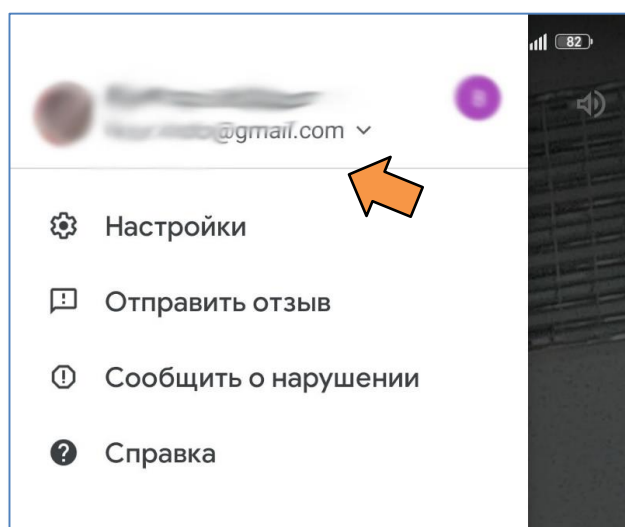

2. Вы сразу попадете на свою конференцию. Если при переходе по ссылке вас выбрасывает обратно, Google Meet не запускается, то это может означать отсутствие пароля на доступ к устройству при его запуске (пароль, графический ключ, отпечаток пальца, определение по лицу).

3. Но по умолчанию вход в Google Meet происходит под учетной записью google на которую настроено устройство. Проверить это и, если необходимо, изменить можно через меню в верхнем левом углу экрана (≡)