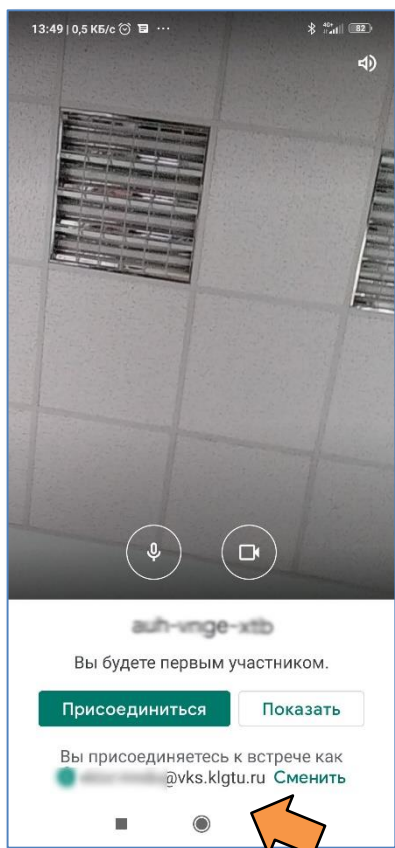

2. Вы сразу попадете на свою конференцию. Если при переходе по ссылке вас выбрасывает обратно, Google Meet не запускается, то это может означать отсутствие пароля на доступ к устройству при его запуске (пароль, графический ключ, отпечаток пальца, определение по лицу).

3. Но по умолчанию вход в Google Meet происходит под учетной записью google на которую настроено устройство. Проверить это и, если необходимо, изменить можно через меню в верхнем левом углу экрана (≡)